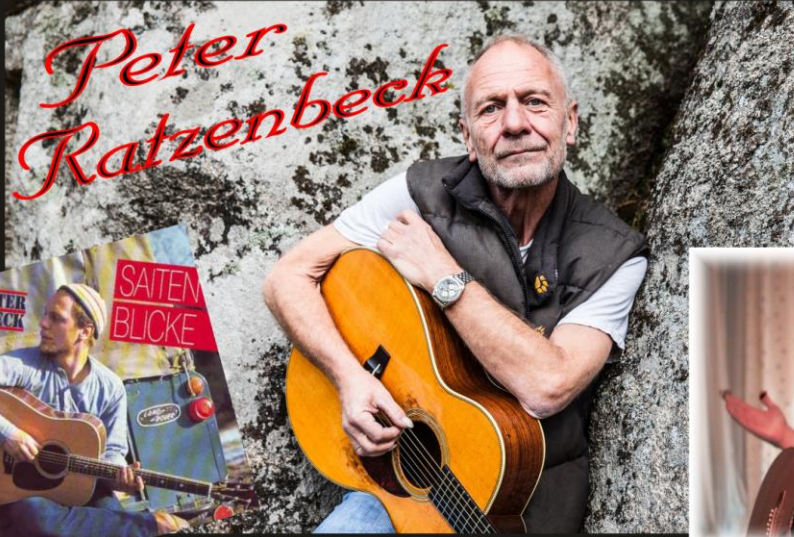

featuring
Christoph
Schellhorn

FREITAG

27. MAI 2022

20:00

Freitag : PETER RATZENBECK

20220523

Liebe Freunde des EBOARDMUSEUMs

!

Wir könnten natürlich behaupten , dass Peter Ratzenbeck für sein Konzert hier kommenden Freitag seine Studioarbeit mit Reinhard Mey unterbricht . *Tun wir aber nicht , weil es einfach nicht stimmt !!!*

Aber dass auch ein Reinhard Mey sich Peter's Virtuosität nicht entziehen konnte , ist bewiesen : Auf Bild , Ton und Polycarbonat , vulgo CD ! Wir sagen nur *Bunter Hund* :-)

FREITAG 27. MAI 2022 , 20:00